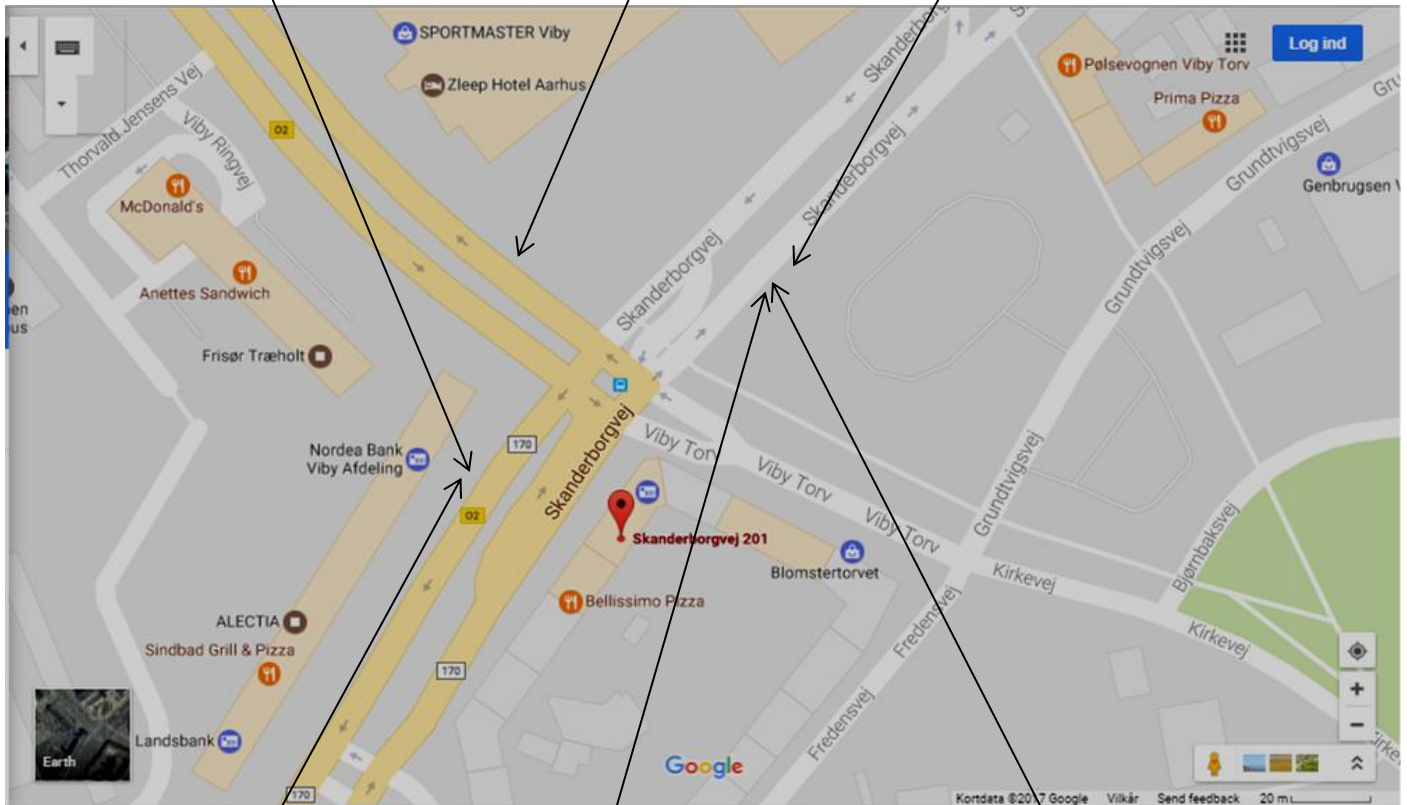

Her er vist de nærmeste bus stoppesteder.

Zone 303	
Viby Torv	
4A	Tranbjerg Øst Tranbjerg Vest
6A	Holme Skåde
41	Tranbjerg Solbjerg

Zone 303	
Viby Torv	
6A	Risskov
11	Stavstrup Vest Stavstrup Søholm
42	Stavstrup Vest

Zone 303	
Viby Torv	
109	Aarhus Skejby Sygehus
200	Aarhus Hinnerup
202	Aarhus
Flextur	

Zone 303	
Viby Torv	
1A	Kolt
14	Grøfthøj
109	Hørning
200	Hørning Skanderborg
202	Horsens Vejle

Zone 303	
Viby Torv	
4A	Brabrand Nord
14	Skejbyparken
42	Park Allé

Zone 303	
Viby Torv	
1A	Skejby Sygehus Lystrup / Trige
11	Harlev
41	Park Allé